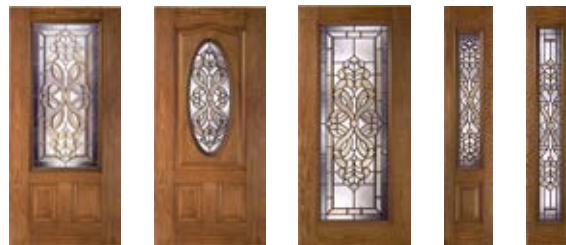

Oak

Style	FO3071	FO3078	FO6091	FOS781	FOS981
Glass	Roselle	Roselle	Roselle	Roselle	Roselle
Width	28 - 2/10 - 30	28 - 2/10 - 30	28 - 2/10 - 30	12 - 14 - 16	12 - 14 - 16
Height	68" - 7'	68" - 7'	68" - 7'	68" - 7'	68" - 7'

PRIVACY RATING

- Opaque 10
- 9
- 8
- 7
- 6
- 5
- 4
- 3
- 2
- Clear 1